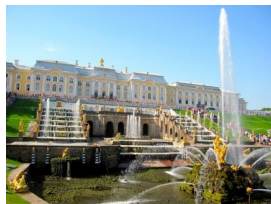

3 Notti a San Pietroburgo, 4 giorni / 3 notti

Prezzo da: 560€

Il fascino romantico di San Pietroburgo in un programma alla scoperta della città con il Museo dell'Ermitage.

Scopriremo la città degli zar con la visita del Museo dell'Ermitage con le sue collezioni d'arte tra le più importanti del Mondo.

Giorno 2

Prima colazione in hotel e incontro con la guida

Visita guidata di San Pietroburgo in italiano

Partiremo dall'hotel con trasposto privato e guida in italiano. Raggiungeremo la Fortezza dei SS. Pietro e Paolo, proseguendo per l'incrociatore Aurora, utilizzato nel 1917 per segnalare al popolo l'inizio della Rivoluzione. Proseguimento per la Prospettiva Nevsky e Cattedrale di Kazan, Piazza del Palazzo d'Inverno, Piazzale delle Colonne Rostrate, l'Ammiragliato, Piazza Sant'Isacco con l'omonima cattedrale.