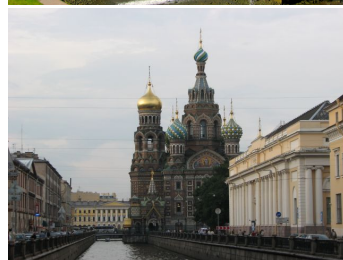

Pomeriggio, a disposizione per visite individuali (da acquistare in loco o in fase di prenotazione)

Pernottamento

Giorno 4

Prima colazione in hotel, trasferimento in aeroporto 2 ore prima della partenza e volo di ritorno.

Il viaggio include

- Volo andata e ritorno se previsto in fase di prenotazione
- Sistemazione in Hotel 4* in centro città a S. Pietroburgo
- Trattamento prima colazione
- Trasferimenti e visite guidate come nel programma
- Tutti gli ingressi
- Visto turistico procedura di richiesta ordinaria
- Assicurazione medico/bagaglio ERV

Servizi esclusi

- Tutto ciò non indicato nel campo include
- Mance ed extra di natura personale

Preventivo generato dal sito www.sostravel.it, prezzi soggetti ad aumenti fino alla prenotazione